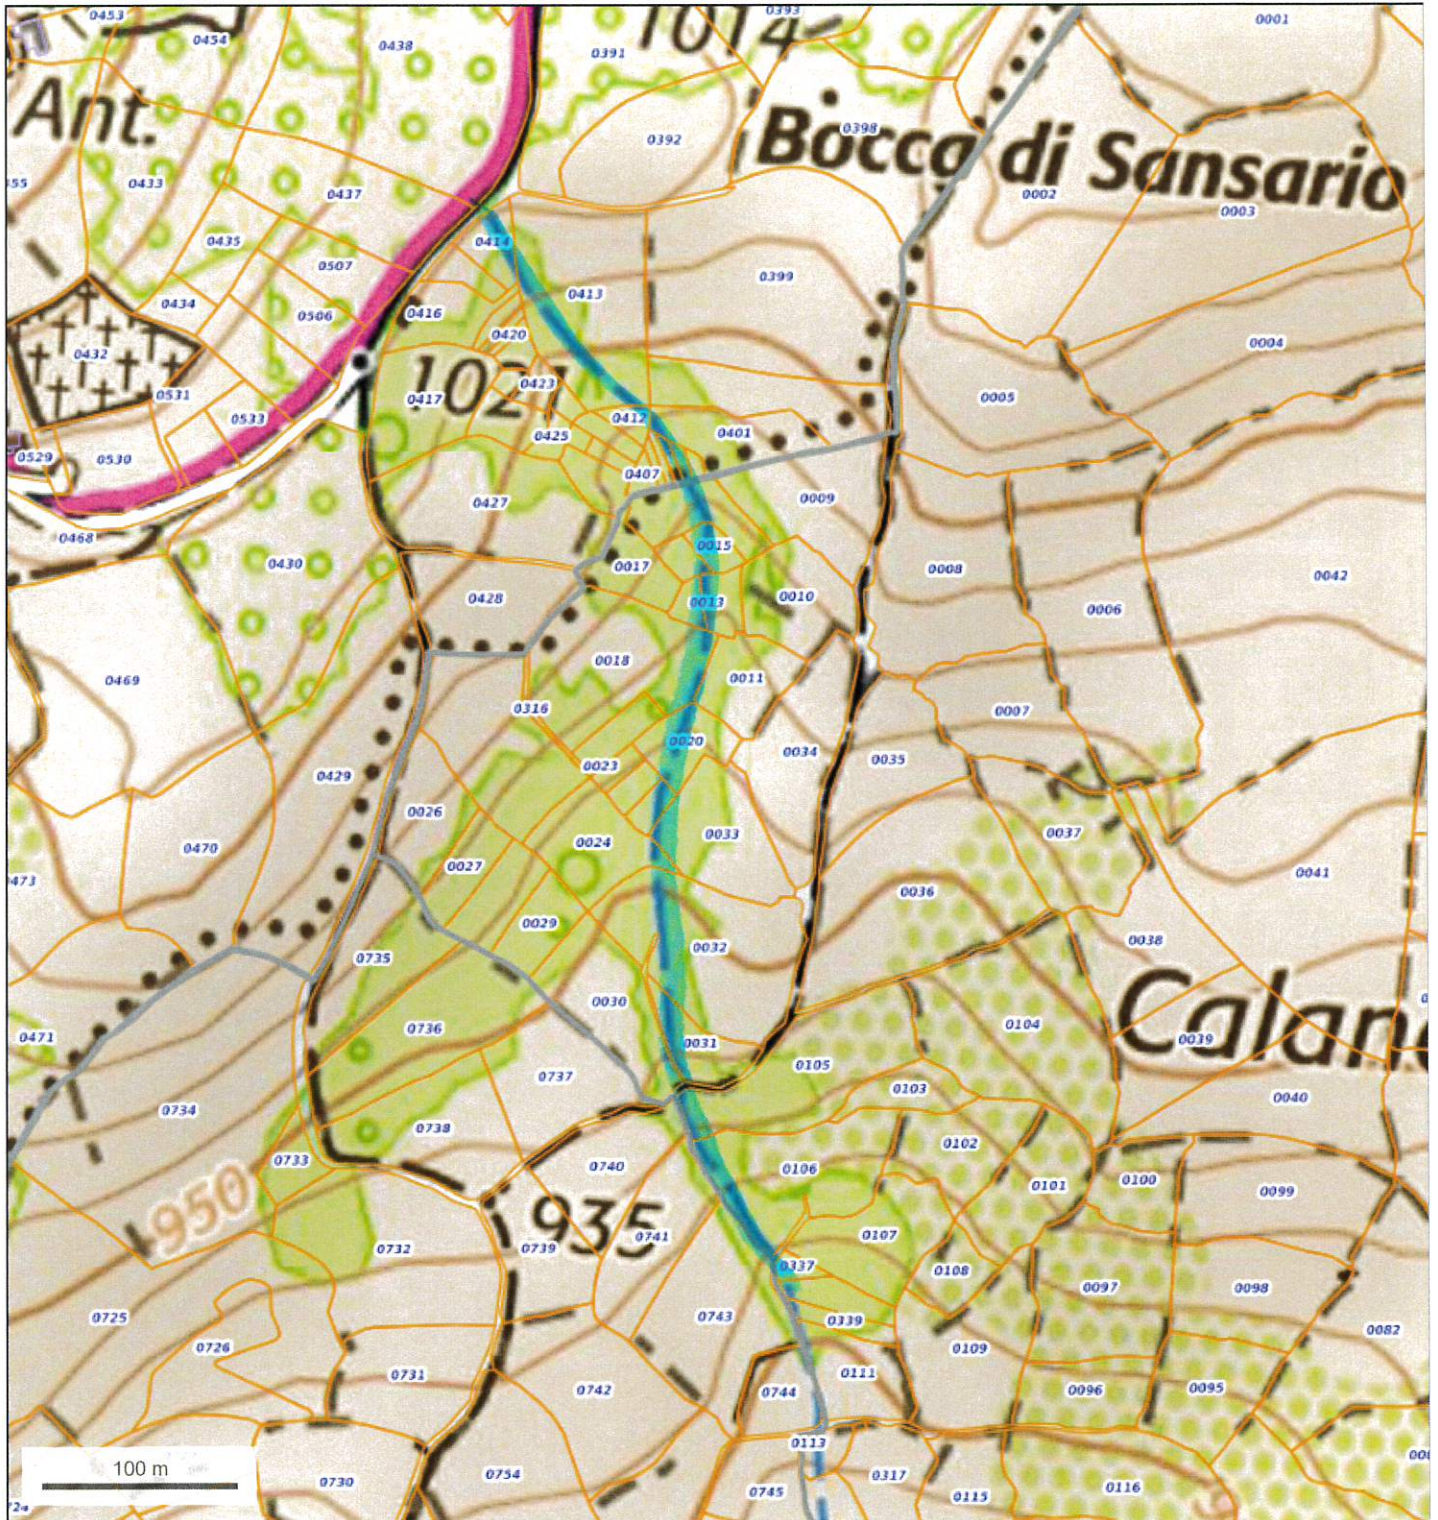

Plan parcellaire 4

© IGN 2023 - www.geoportail.gouv.fr/mentions-legales

Longitude : 9° 00' 32" E
Latitude : 42° 20' 55" N

Plan parcellaire 5

© IGN 2023 - www.geoportail.gouv.fr/mentions-legales

Longitude : 9° 01' 42" E
Latitude : 42° 20' 18" N

Plan parcellaire 6

© IGN 2023 - www.geoportail.gouv.fr/mentions-legales

Longitude : 9° 01' 31" E
Latitude : 42° 20' 42" N