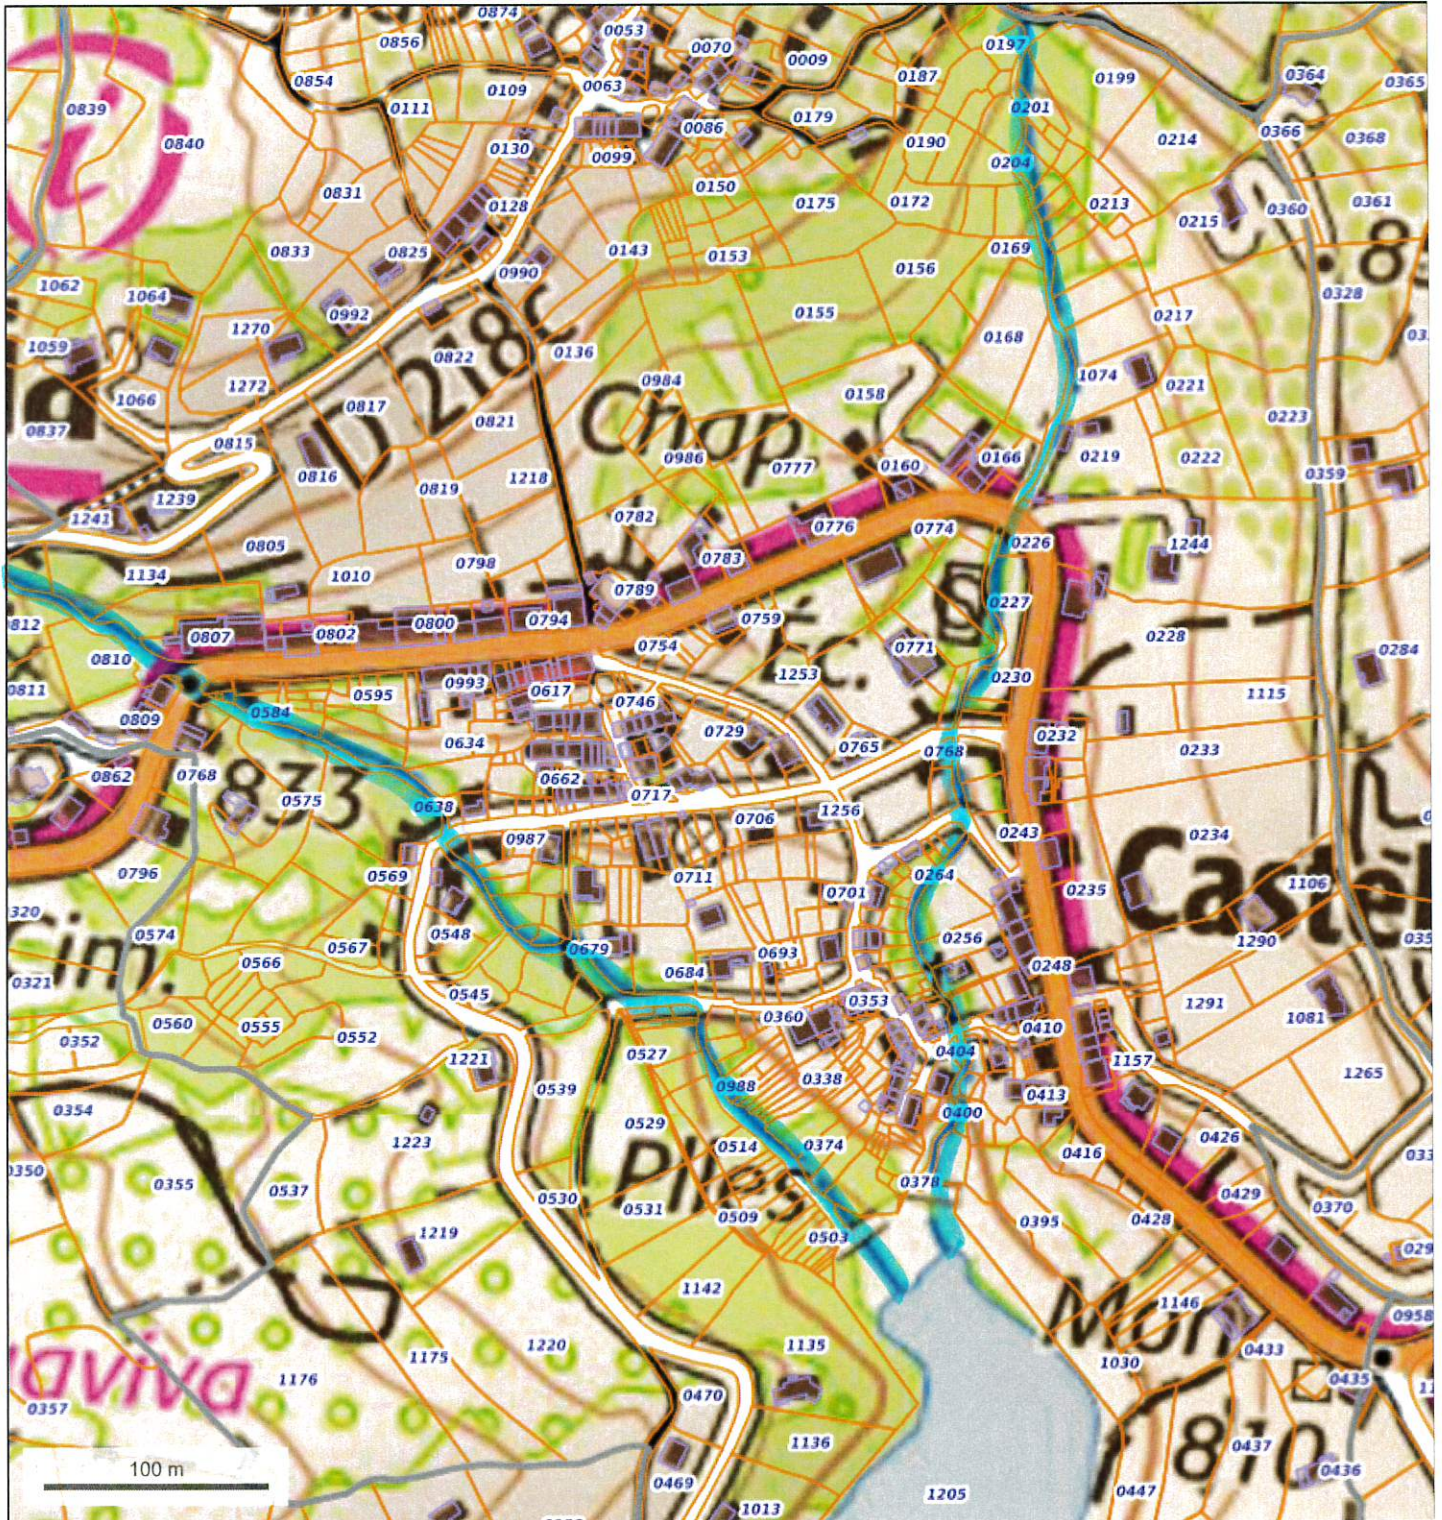

Plan parcellaire 1

© IGN 2023 - www.geoportail.gov.fr/mentions-legales

Longitude : 9° 01' 24" E
Latitude : 42° 20' 09" N

Plan parcellaire 2

© IGN 2023 - www.geoportail.gov.fr/mentions-legales

Longitude : 9° 01' 09" E
Latitude : 42° 20' 20" N

Plan parcellaire 4

© IGN 2023 - www.geoportail.gouv.fr/mentions-legales

Longitude : 9° 00' 32" E
Latitude : 42° 20' 55" N

Plan parcellaire 5

© IGN 2023 - www.geoportail.gouv.fr/mentions-legales

Longitude : 9° 01' 42" E
Latitude : 42° 20' 18" N

Plan parcellaire 6

© IGN 2023 - www.geoportail.gouv.fr/mentions-legales

Longitude : 9° 01' 31" E
Latitude : 42° 20' 42" N